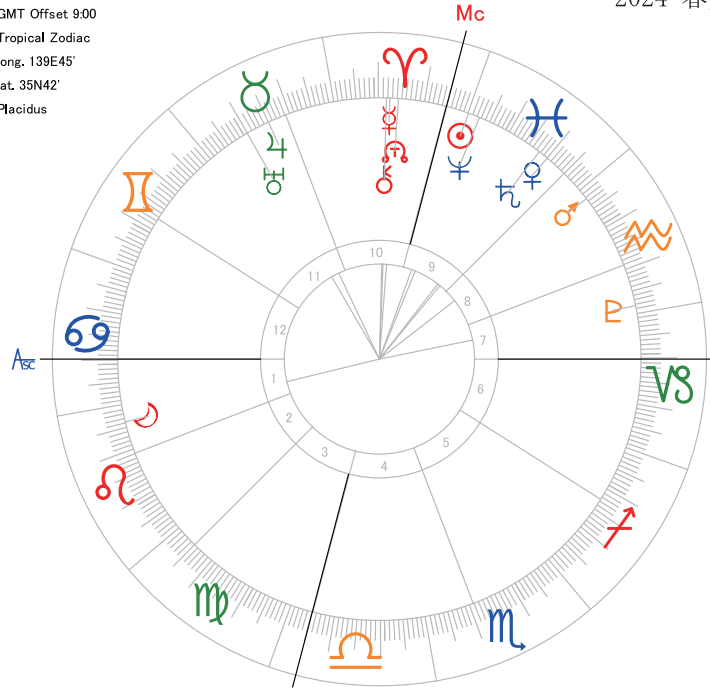

AD2024/3(Mar)/20/12:07 greg.  
 GMT Offset 9:00  
 Tropical Zodiac  
 long. 139E45'  
 lat. 35N42'  
 Placidus

2024 春分図

Cardinal ♈ ♉ ♊ ♋  
 Fixed ♌ ♍ ♎ ♏  
 Mutable ♐ ♑ ♒ ♓